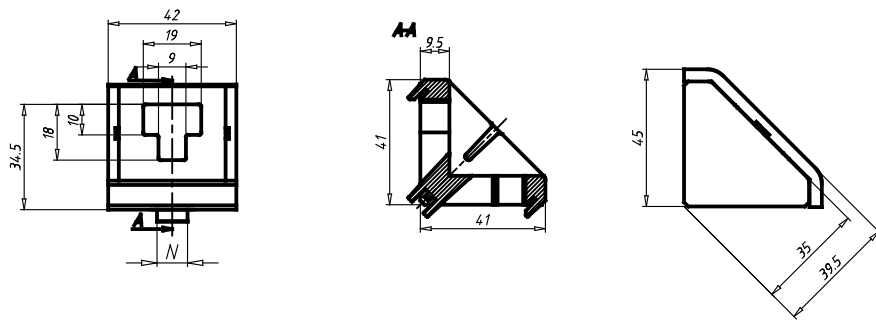

# Alu Connection Angle 45 T

093W423N10S02

PARTNR (Part #)	PROFILE (Profile)	N (N)	ACA (Alu Connection Angle 45 T)	WEIGHT (Weight / g)	CTN (Zolltarifnummer)	ID (ID #)
093W423N10S02	B	10	With assembly set	107.6	76169910	123018