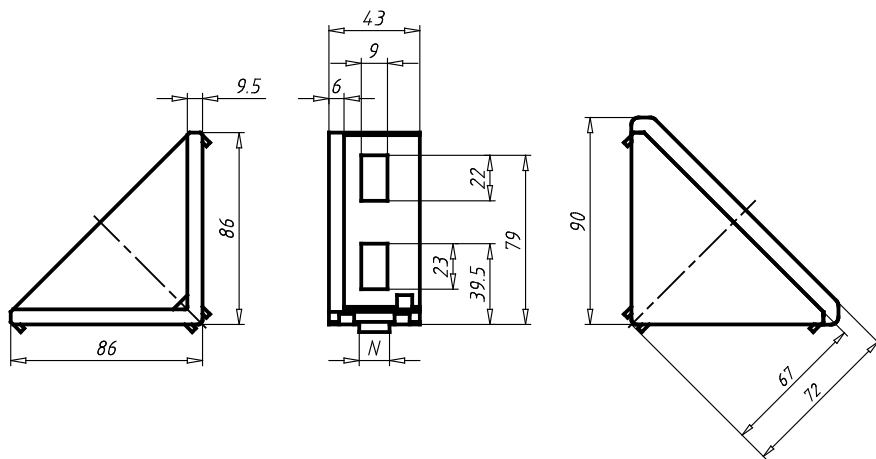

Alu Connection Angle 45/90

093W451N10

| PARTNR (Part #) | ACA (Alu Connection Angle 45/90) | N () | PROFILE (Profile) | WEIGHT (Weight / g) | CTN (Customs Tariff Number) | ID (ID #) |
|-----------------|----------------------------------|-------|-------------------|---------------------|-----------------------------|-----------|
| 093W451N10 | Plain | 10 | - | 165 | 76169910 | 100994 |