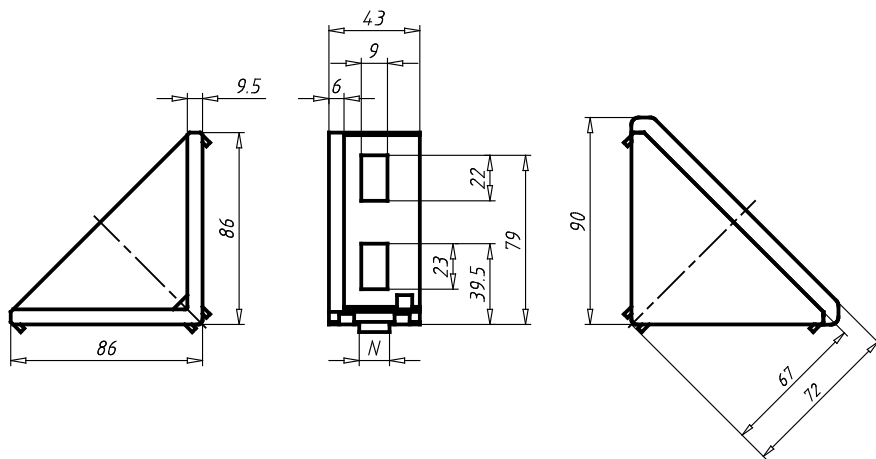

Alu Connection Angle 45/90

093W451N10

PARTNR (Part #)	ACA (Alu Connection Angle 45/90)	N ()	PROFILE (Profile)	WEIGHT (Weight / g)	CTN (Customs Tariff Number)	ID (ID #)
093W451N10	Plain	10	-	165	76169910	100994