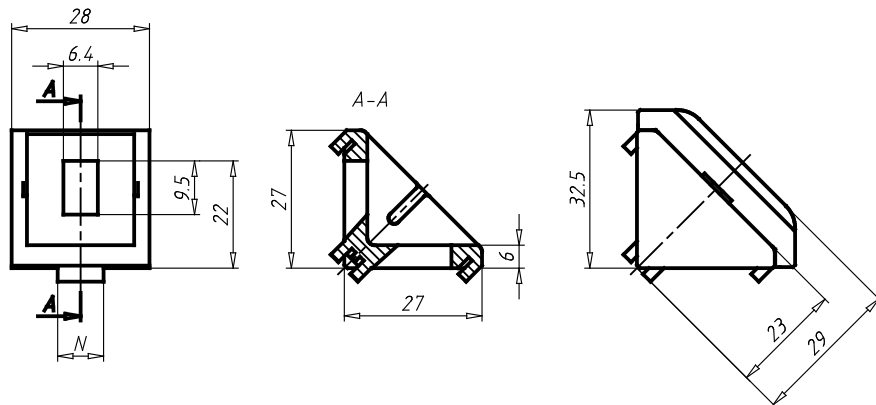

Alu Connection Angle 30

093WA303S02

| PARTNR (Part #) | ACA (Alu Connection Angle 30) | N () | PROFILE (Profile) | WEIGHT (Weight / g) | CTN (Customs Tariff Number) | ID (ID #) |
|-----------------|-------------------------------|-------|-------------------|---------------------|-----------------------------|-----------|
| 093WA303S02 | Cover cap | - | - | 5.2 | 39269097 | 135103 |