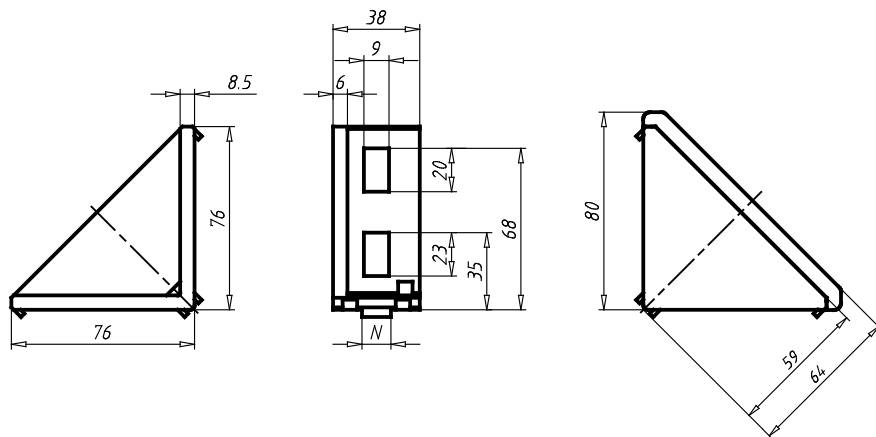

## Alu Connection Angle 40/80

093W403N10

PARTNR (Part #)	ACA (Alu Connection Angle 40/80)	N ( )	PROFILE (Profile)	WEIGHT (Weight / g)	CTN (Customs Tariff Number)	ID (ID #)
093W403N10	Plain	10	-	118.5	76169910	100979