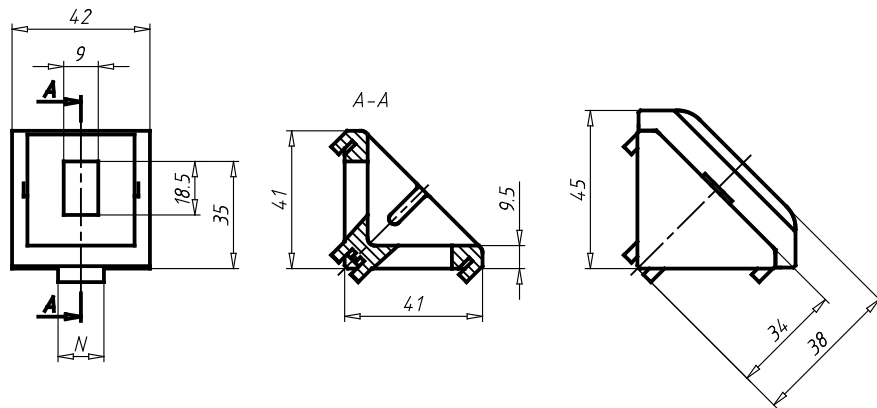

## Alu Connection Angle 45

093W421N10

PARTNR (Part #)	ACA (Alu Connection Angle 45)	N ( )	PROFILE (Profile)	WEIGHT (Weight / g)	CTN (Customs Tariff Number)	ID (ID #)
093W421N10	Plain	10	-	53.6	76169910	100986