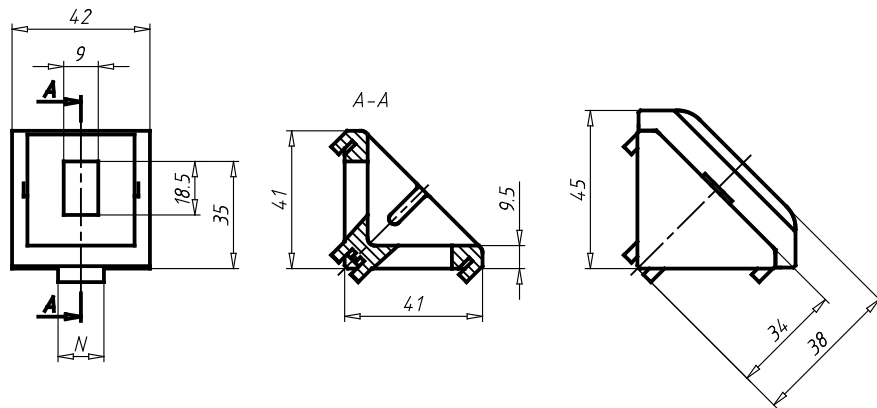

Alu Connection Angle 45

093W421N10

PARTNR (Part #)	ACA (Alu Connection Angle 45)	N ()	PROFILE (Profile)	WEIGHT (Weight / g)	CTN (Customs Tariff Number)	ID (ID #)
093W421N10	Plain	10	-	53.6	76169910	100986