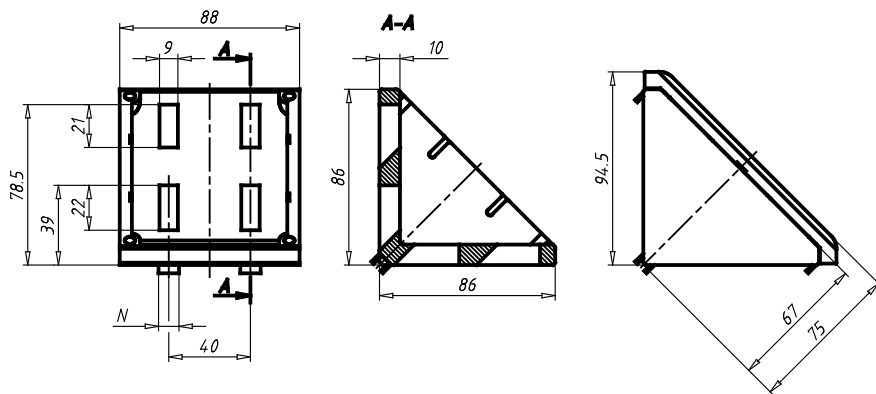

# Alu Connection Angle 90

093W901N10

PARTNR (Part #)	ACA (Alu Connection Angle 90)	N ( )	PROFILE (Profile)	WEIGHT (Weight / g)	CTN (Customs Tariff Number)	ID (ID #)
093W901N10	Plain	10	-	358	76169910	101027