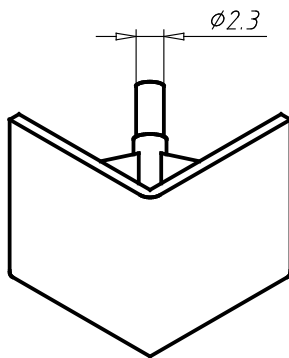

Cover Cap A 3-way Connection Angle I 20

093WEA201A

PARTNR (Part #)	PROFILE (Profile)	CCR (Cover Cap Round)	WEIGHT (Weight / g)	CTN (Zolltarifnummer)	ID (ID #)
093WEA201A	I	Black	2	39269097	123137

X-ON Electronics