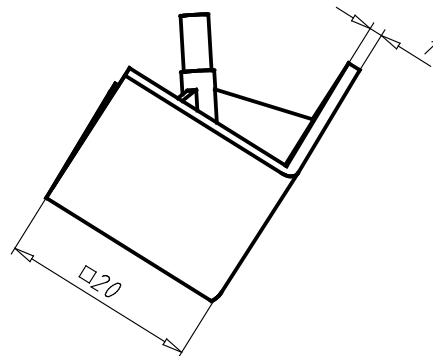

Cover Cap A 3-way Connection Angle I 20

093WEA201A

PARTNR (Part #)	PROFILE (Profile)	CCR (Cover Cap Round)	WEIGHT (Weight / g)	CTN (Zolltarifnummer)	ID (ID #)
093WEA201A	I	Black	2	39269097	123137

X-ON Electronics