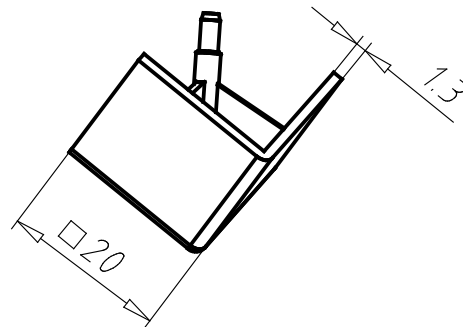

Cover Cap A for 3-way Connection Angle B 20

093WEA202A

PARTNR (Part #)	PROFILE (Profile)	CCA (Cover Cap Angular)	WEIGHT (Weight / g)	CTN (Zolltarifnummer)	ID (ID #)
093WEA202A	B	Black	3	39269097	132982

X-ON Electronics