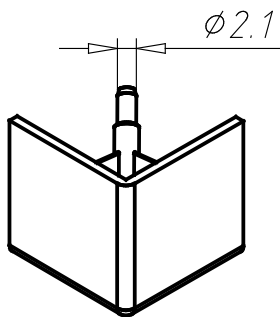

Cover Cap A for 3-way Connection Angle B 20

093WEA202A

PARTNR (Part #)	PROFILE (Profile)	CCA (Cover Cap Angular)	WEIGHT (Weight / g)	CTN (Zolltarifnummer)	ID (ID #)
093WEA202A	B	Black	3	39269097	132982

X-ON Electronics