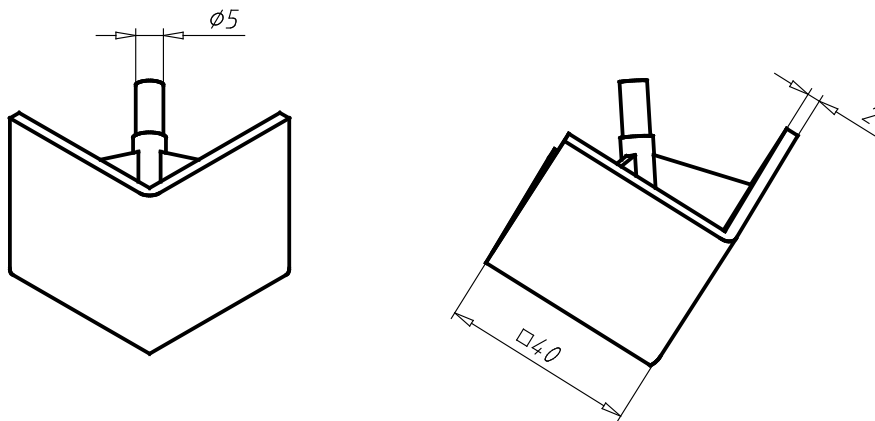

Cover Cap A 3-way Connection Angle I 40

093WEA402A

PARTNR (Part #)	CCA (Cover Cap Angular)	PROFILE (Profile)	WEIGHT (Weight / g)	CTN (Customs Tariff Number)	ID (ID #)
093WEA402A	Black	I	15	39269097	101064