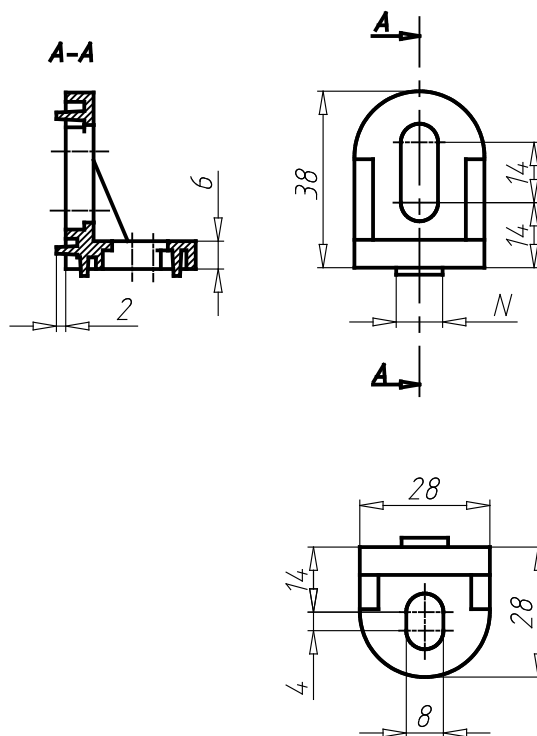

Turning angle 30

093WG302N08S06

PARTNR (Part #)	N ()	TA (Turning Angle)	WEIGHT (Weight)	CTN (Zolltarifnummer)	ID (ID #)
093WG302N08S06	8/10	Alu color incl. assembly set 1	42.4	76169910	127708

X-ON Electronics