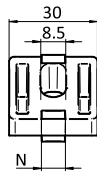

**WINKELVERBINDER 30, 45°**

**ANGLE CONNECTOR 30, 45°**

<b>Ausführung</b>	Aluminiumdruckguss	<b>Model</b>	Aluminum die-cast
<b>Beschreibung</b>	zur einfachen Verbindung von zwei Aluminiumprofilen im 45° Winkel	<b>Description</b>	To connect two aluminum profiles at 45°
<b>Material</b>	Aluminiumdruckguss	<b>Material</b>	Aluminum die-cast
<b>Liefereinheit</b>	10 Stück	<b>Pack Quantity</b>	10 pieces
<b>Extras</b>	weitere Oberflächen, weitere Farben auf Anfrage	<b>Specials</b>	Other surfaces, other colors on request

Winkelverbinder 30, 45° Angle Connector 30, 45°	N	für Schraube for Screw	Gewicht [g] Weight [g]	Teil-Nr. Part #
blank <i>Plain</i>	8	M8	33.5	<b>093WS30245N08R</b>
alufarbig <i>Alu color</i>	8	M8	33.5	<b>093WS30245N08</b>