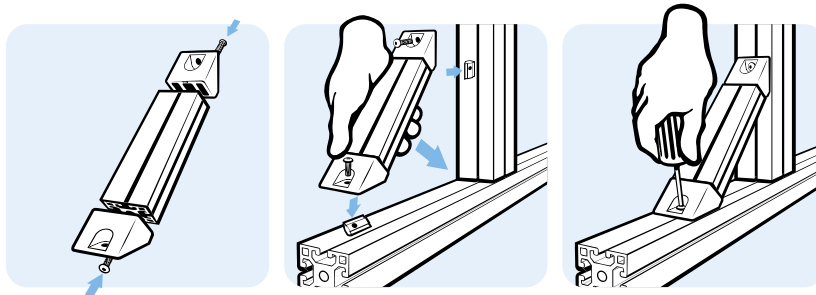

**WINKELVERBINDER 30, 45°**

**ANGLE CONNECTOR 30, 45°**

<b>Ausführung</b>	Aluminiumdruckguss	<b>Model</b>	Aluminum die-cast
<b>Beschreibung</b>	zur einfachen Verbindung von zwei Aluminiumprofilen im 45° Winkel	<b>Description</b>	To connect two aluminum profiles at 45°
<b>Material</b>	Aluminiumdruckguss	<b>Material</b>	Aluminum die-cast
<b>Liefereinheit</b>	10 Stück	<b>Pack Quantity</b>	10 pieces
<b>Extras</b>	weitere Oberflächen, weitere Farben auf Anfrage	<b>Specials</b>	Other surfaces, other colors on request

Winkelverbinder 30, 45° Angle Connector 30, 45°	N	für Schraube for Screw	Gewicht [g] Weight [g]	Teil-Nr. Part #
blank <i>Plain</i>	8	M8	33.5	<b>093WS30245N08R</b>
alufarbig <i>Alu color</i>	8	M8	33.5	<b>093WS30245N08</b>