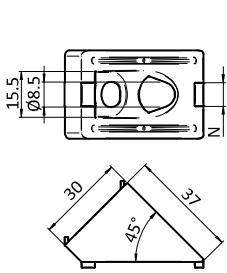

**WINKELVERBINDER 30, 45°**

**ANGLE CONNECTOR 30, 45°**

<b>Ausführung</b>	Aluminiumdruckguss	<b>Model</b>	Aluminum die-cast
<b>Beschreibung</b>	zur einfachen Verbindung von zwei Aluminiumprofilen im 45° Winkel	<b>Description</b>	To connect two aluminum profiles at 45°
<b>Material</b>	Aluminiumdruckguss	<b>Material</b>	Aluminum die-cast
<b>Liefereinheit</b>	10 Stück	<b>Pack Quantity</b>	10 pieces
<b>Extras</b>	weitere Oberflächen, weitere Farben auf Anfrage	<b>Specials</b>	Other surfaces, other colors on request

Winkelverbinder 30, 45° Angle Connector 30, 45°	N	für Schraube for Screw	Gewicht [g] Weight [g]	Teil-Nr. Part #
blank <i>Plain</i>	8	M8	33.5	<b>093WS30245N08R</b>
alufarbig <i>Alu color</i>	8	M8	33.5	<b>093WS30245N08</b>