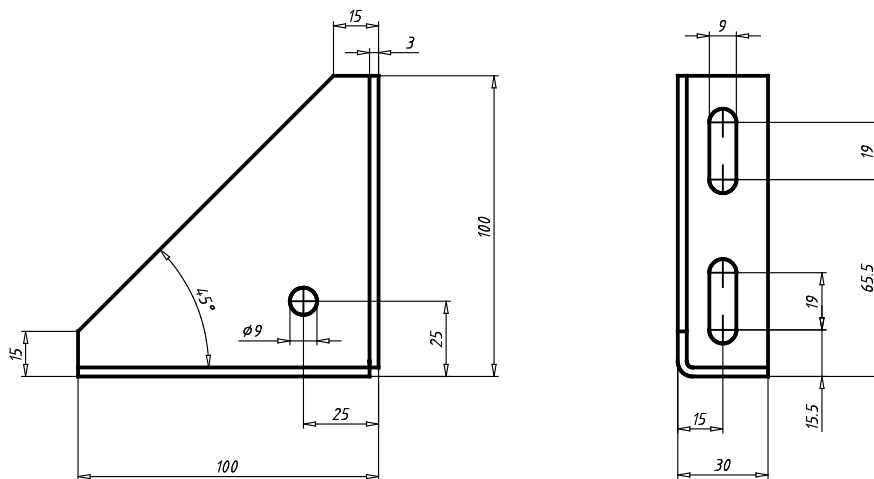

Steel Connection Angle 30/100

093WV1003V

PARTNR (Part #)	WEIGHT (Weight)	CTN (Zolltarifnummer)	ID (ID #)
093WV1003V	232	73269098	101105

X-ON Electronics

Largest Supplier of Electrical and Electronic Components