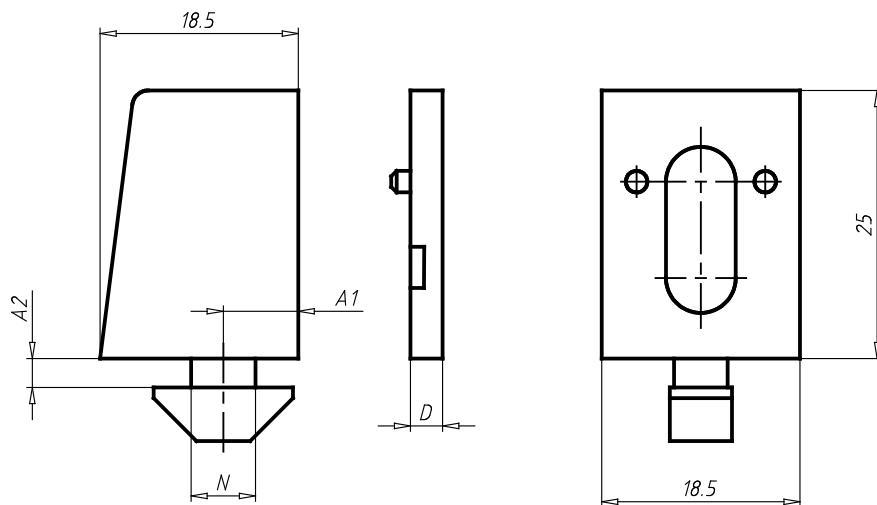

Uniblock 18, Gray

094100M6S02

PARTNR (Part #)	COLOR (Color)	N (/ mm)	T (Thread)	TX (/ mm)	A1 (/ mm)	A2 (Profile / mm)	PROFILE (Profile)	WEIGHT (Weight / g)	CTN (Customs Tariff Number)	ID (ID #)
094100M6S02	Gray ≈ RAL 7042	6	M6	3	7	2.7 (3.0)	I	8.2	39269097	141278