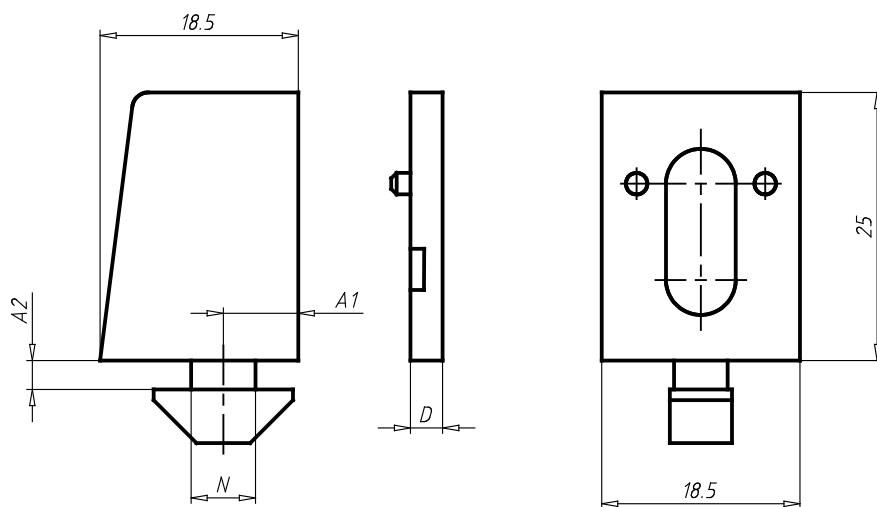

Uniblock 18, Gray

094100M6S02

PARTNR (Part #)	COLOR (Color)	N (/ mm)	T (Thread)	TX (/ mm)	A1 (/ mm)	A2 (Profile / mm)	PROFILE (Profile)	WEIGHT (Weight / g)	CTN (Customs Tariff Number)	ID (ID #)
094100M6S02	Gray ≈ RAL 7042	6	M6	3	7	2.7 (3.0)	I	8.2	39269097	141278