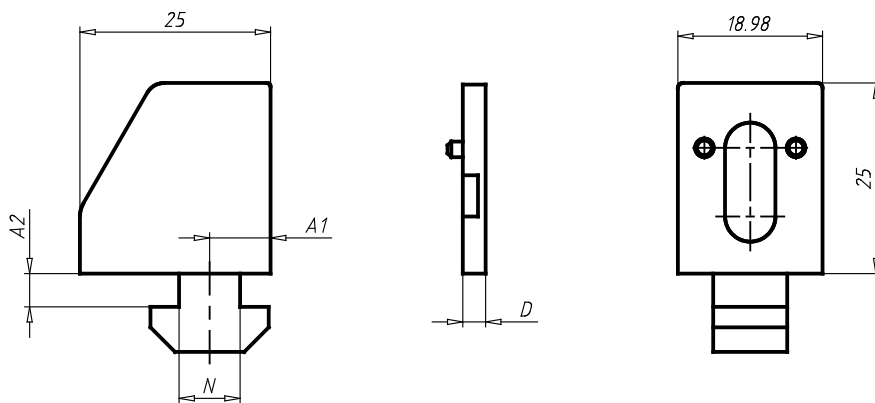

Uniblock 25 CS, Gray

094080CSM6S01

PARTNR (Part #)	COLOR (Color)	N (/ mm)	T (Thread)	A1 (/ mm)	A2 (Profile / mm)	PROFILE (Profile)	WEIGHT (Weight / g)	CTN (Customs Tariff Number)	ID (ID #)
094080CSM6S01	Gray ≈ RAL 7042	8	M6	14	4.6 (4.5)	I	11	39269097	141302