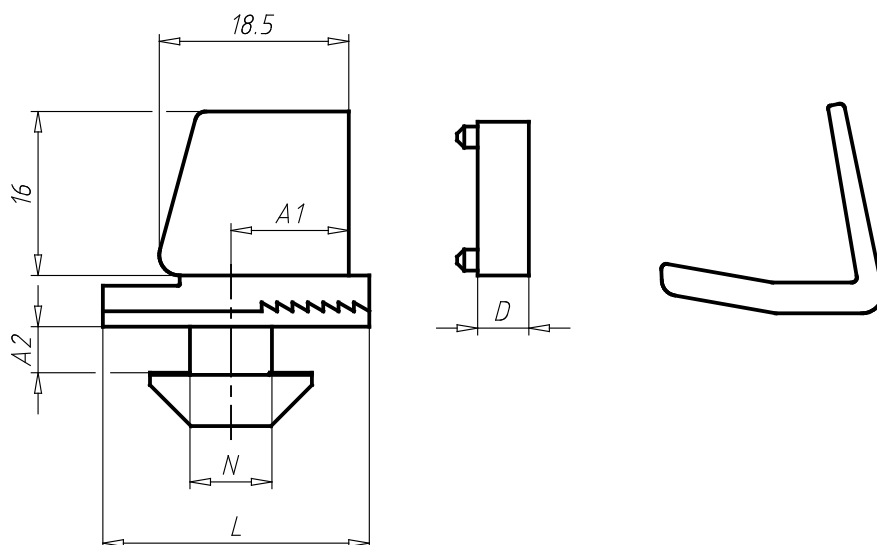

Clip Block 14, Black

094203

PARTNR (Part #)	N (/ mm)	A1 (/ mm)	A2 (Profile / mm)	L (/ mm)	PROFILE (Profile)	WEIGHT (Weight / g)	CTN (Customs Tariff Number)	ID (ID #)
094203	8	11.5	4.5 (4.5)	26	I	8.3	39269097	101354