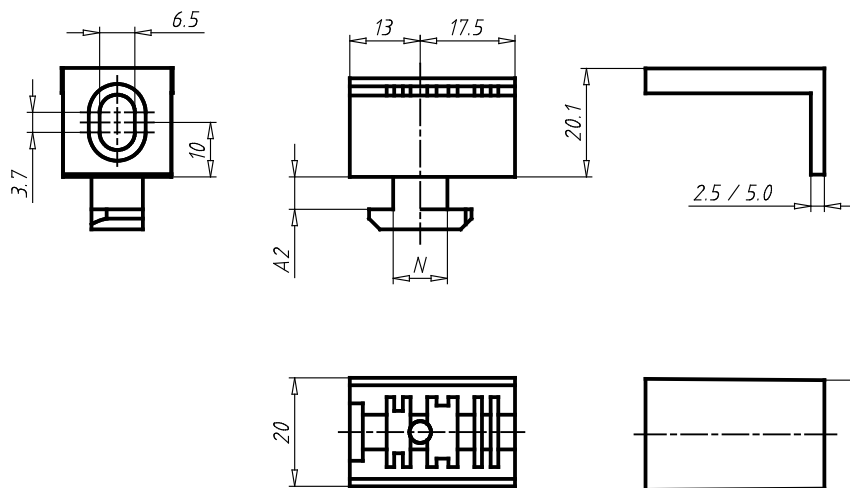

Vario Block 25 CS

094513M5CS

PARTNR (Part #)	N (/ mm)	T (Thread)	A1 (/ mm)	A2 (Profile / mm)	WEIGHT (Weight / g)	CTN (Customs Tariff Number)	ID (ID #)
094513M5CS	10	M5	2.5: 13 / 15.5* / 17.5 / 20* 5.0: 13 / 18* / 17.5 / 22.5*	6.0	18.8	39269097	128064