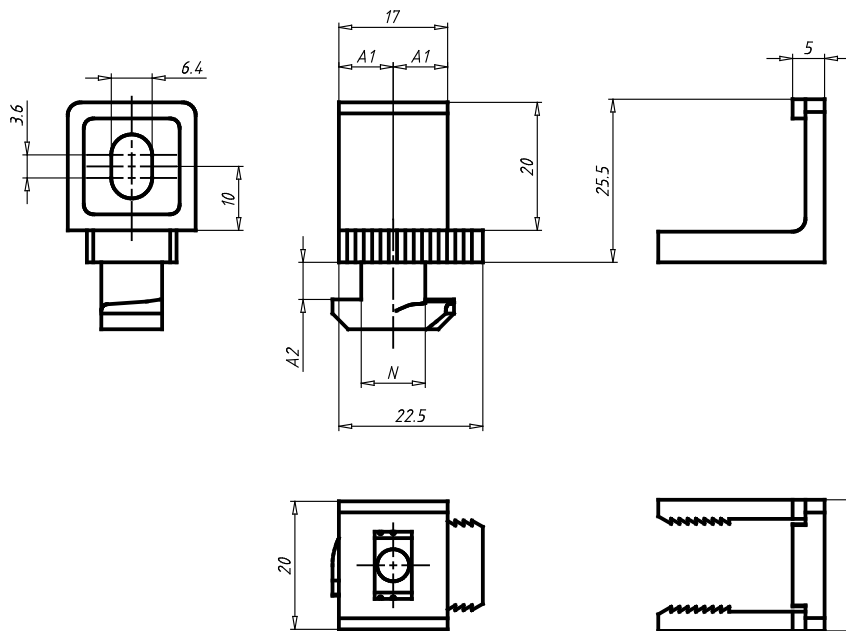

Vario Clamping Block 25

094522M6CS

PARTNR (Part #)	N (/ mm)	T (Thread)	A1 (/ mm)	A2 (Profile / mm)	PROFILE (Profile)	WEIGHT (Weight / g)	CTN (Customs Tariff Number)	ID (ID #)
094522M6CS	10	M6	8.5	5.8 (6.0)	B	8.8	39269097	129317