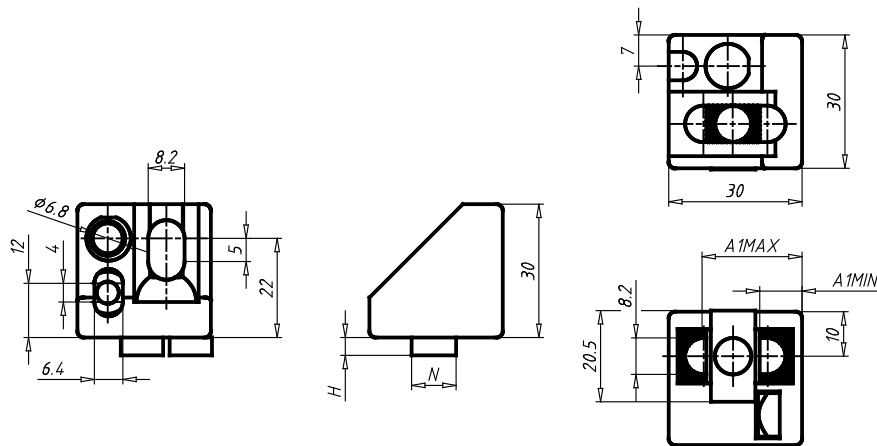

Uniblock ZN 40 CS

094Z40S0817CS

PARTNR (Part #)	A1MIN (A1 min. / mm)	A1MAX (A1 max. / mm)	H (/ mm)	N (/ mm)	T (Thread)	WEIGHT (Weight / g)	CTN (Customs Tariff Number)	ID (ID #)
094Z40S0817CS	8	22	1.7	8	M6	69.8	79070000	142029