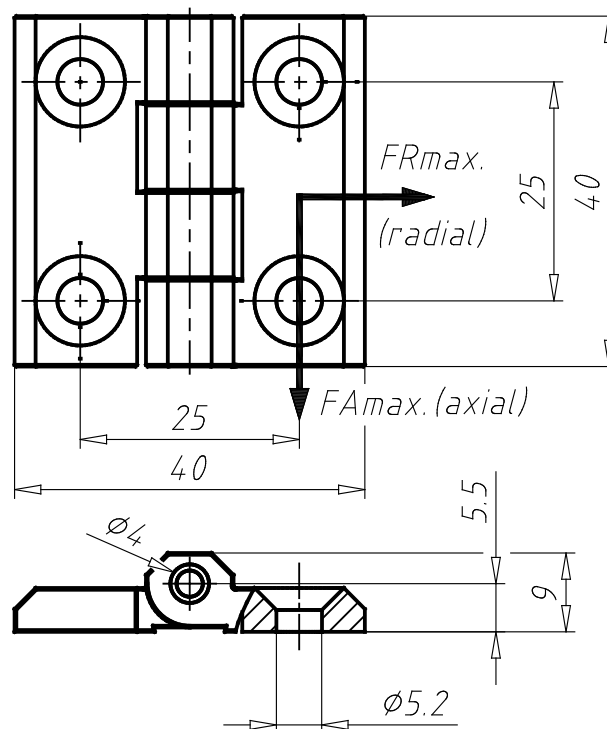

Metal Hinge 40 x 40

095005 (0)

| PARTNR (Part #) | FAMAX (F _{Amax} / N) | FRMAX (F _{Rmax} / N) | ROT (Rotation / °) | WEIGHT (Weight / g) | CTN (Customs Tariff Number) | ID (ID #) |
|-----------------|-------------------------------|-------------------------------|--------------------|---------------------|-----------------------------|-----------|
| 095005 | 800 | 1500 | 0 | 45 | 83021000 | 101491 |