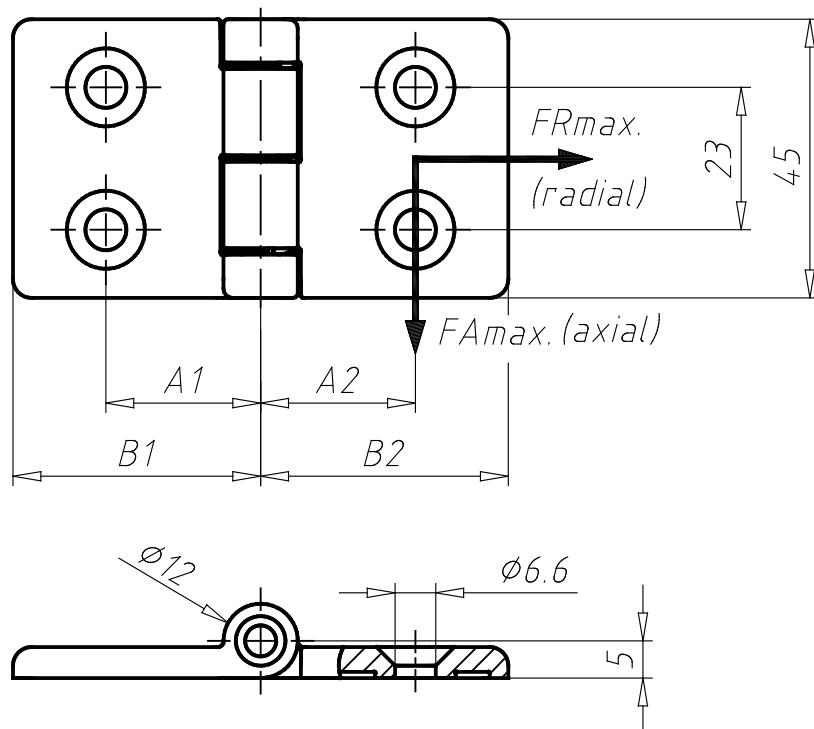

Aluminum Die-cast Hinge 45

095047(0)

PARTNR (Part #)	A1 (/ mm)	A2 (/ mm)	B1 (/ mm)	B2 (/ mm)	FAMAX (FAMax / N)	FRMAX (FRmax / N)	ROT (Rotation / °)	WEIGHT (Weight / g)	CTN (Customs Tariff Number)	ID (ID #)
095047	25	25	40	40	200	350	0	56	83021000	109392