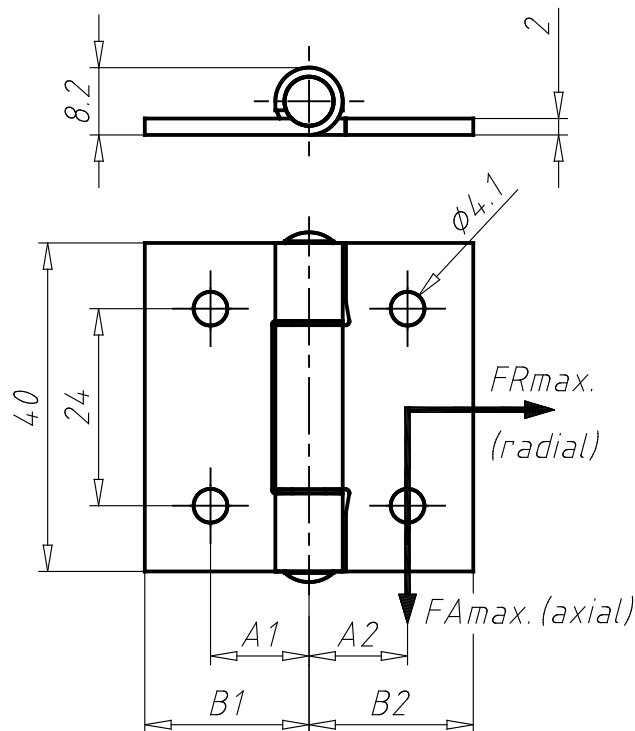

Light Stainless Steel Hinge

095072 (0)

PARTNR (Part #)	A1 (/ mm)	A2 (/ mm)	B1 (/ mm)	B2 (/ mm)	FAMAX (FAMax / N)	FRMAX (FRmax / N)	ROT (Rotation / °)	WEIGHT (Weight / g)	CTN (Customs Tariff Number)	ID (ID #)
095072	12	12	20	20	320	390	0	35.5	83021000	127934