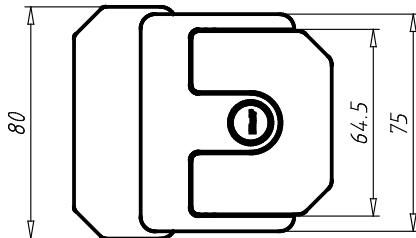

Slam Latch ZN

0957101

PARTNR (Part#)	LOCK (Lock)	WEIGHT (Weight / g)	CTN (Customs Tariff Number)	ID (ID #)
0957101	Universal	560	83015000	101635