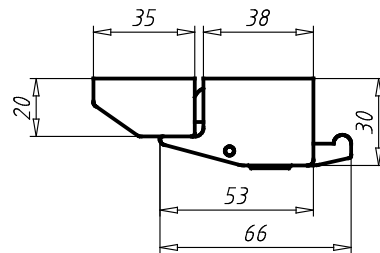

Slam Latch ZN

0957101

PARTNR (Part#)	LOCK (Lock)	WEIGHT (Weight / g)	CTN (Customs Tariff Number)	ID (ID #)
0957101	Universal	560	83015000	101635