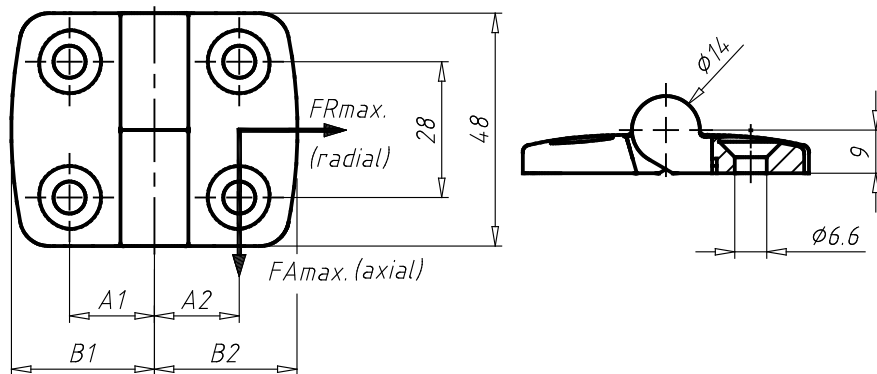

Aluminum Die-cast Combi Hinge 30, Detachable, Matt Nickel

095A3040LS20 (0)

PARTNR (Part #)	CH (Combi Hinge)	DESCRIPTION (Description)	A1 (/ mm)	A2 (/ mm)	B1 (/ mm)	B2 (/ mm)	FAMAX (FAMax / N)	FRMAX (FRmax / N)	ROT (Rotation / °)	WEIGHT (Weight / g)	CTN (Customs Tariff Number)	ID (ID #)
095A3040LS20	left	30/40	17.5	22.5	29.5	38.5	200	550	0	66.0	83021000	144715