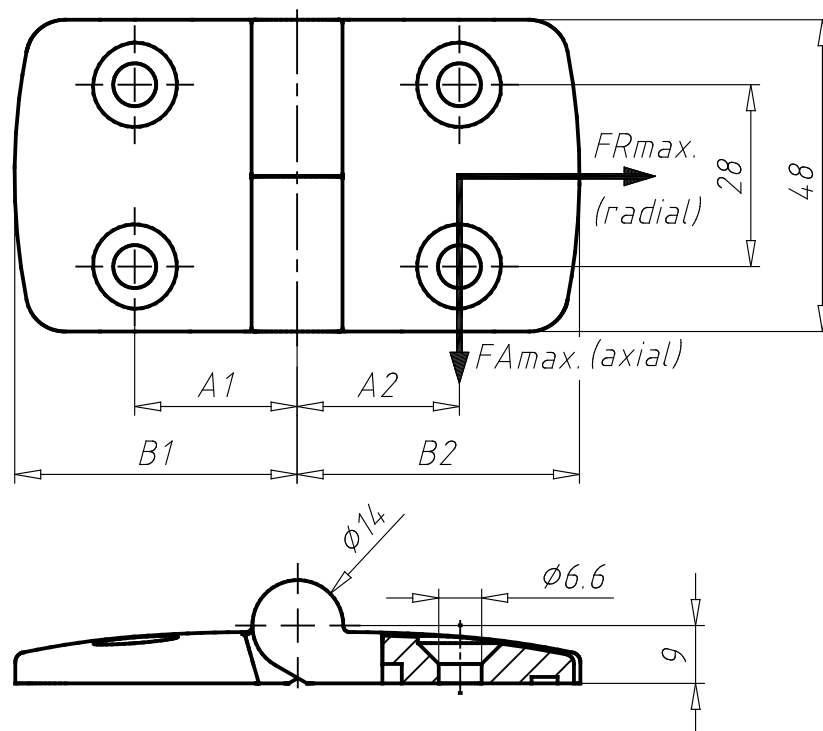

Aluminum Die-cast Combi Hinge 45, Detachable, Alu
Color

095A4540L (0)

PARTNR (Part #)	CH (Combi Hinge)	DESCRIPTION (Description)	A1 (/ mm)	A2 (/ mm)	B1 (/ mm)	B2 (/ mm)	FAMAX (FAMax / N)	FRMAX (FRmax / N)	ROT (Rotation / °)	WEIGHT (Weight / g)	CTN (Customs Tariff Number)	ID (ID #)
095A4540L	left	45/40	25	22.5	43.5	38.5	200	550	0	68.0	83021000	137490