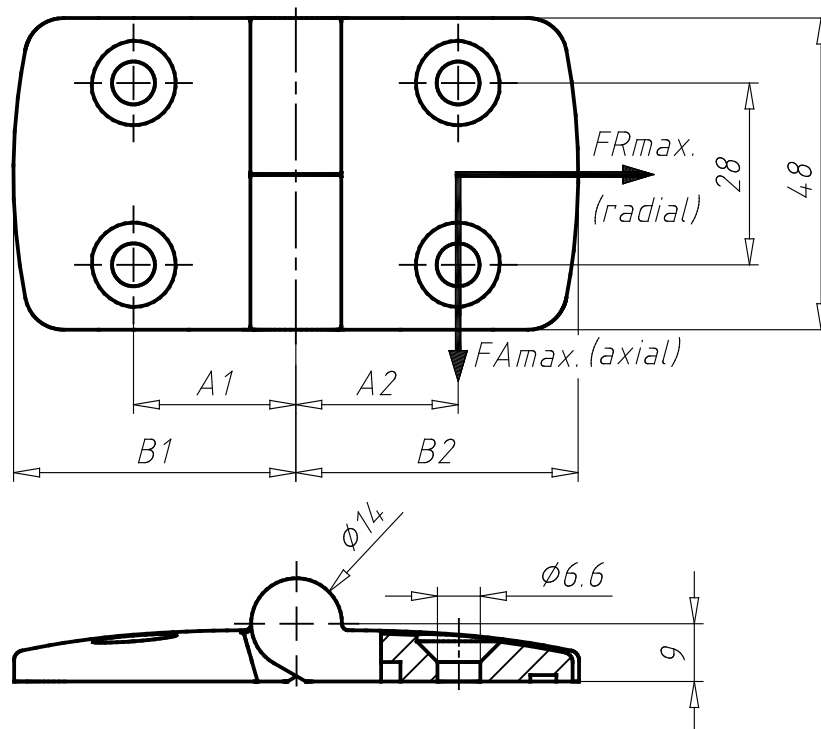

Aluminum Die-cast Combi Hinge 45, Detachable, Matt Nickel

095A4540LS20 (0)

PARTNR (Part #)	CH (Combi Hinge)	DESCRIPTION (Description)	A1 (/ mm)	A2 (/ mm)	B1 (/ mm)	B2 (/ mm)	FAMAX (FAMax / N)	FRMAX (FRmax / N)	ROT (Rotation / °)	WEIGHT (Weight / g)	CTN (Customs Tariff Number)	ID (ID #)
095A4540LS20	left	45/40	25	22.5	43.5	38.5	200	550	0	68.0	83021000	114416