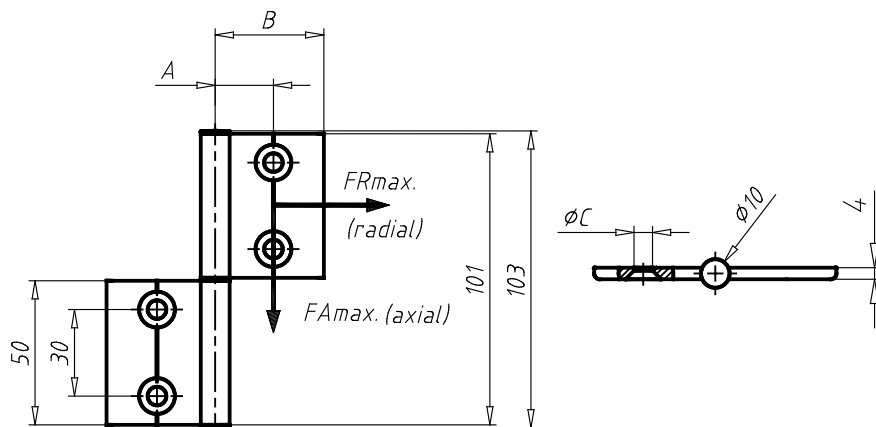

Concealed Hinge Component

095AI38

PARTNR (Part #)	IH (Internal Hinge)	A (/ mm)	B (/ mm)	FAMAX (FAmx / N)	FRMAX (FRmax / N)	WEIGHT (Weight / g)	CTN (Customs Tariff Number)	ID (ID #)
095AI38	38	21.1	40.1	150	100	24	83021000	113505