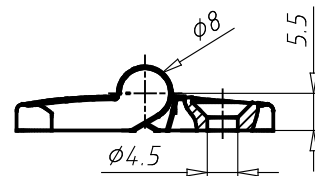

Stainless Steel Combi Hinge 20 MINI, Non-detachable

095E2020F (0)

PARTNR (Part #)	DESC (Description)	A1 (/ mm)	A2 (/ mm)	B1 (/ mm)	B2 (/ mm)	FAMAX (FAMax / N)	FRMAX (FRmax / N)	ROT (Rotation / °)	WEIGHT (Weight / g)	CTN (Customs Tariff Number)	ID (ID #)
095E2020F	20 / 20	11.5	11.5	19	19	450	700	0	138	83021000	114072