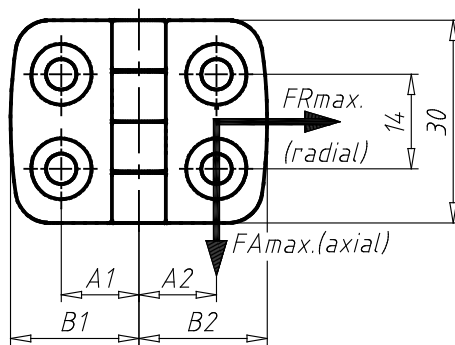

Stainless Steel Combi Hinge 20 MINI, Non-detachable

095E2020F (0)

PARTNR (Part #)	DESC (Description)	A1 (/ mm)	A2 (/ mm)	B1 (/ mm)	B2 (/ mm)	FAMAX (FAMax / N)	FRMAX (FRmax / N)	ROT (Rotation / °)	WEIGHT (Weight / g)	CTN (Customs Tariff Number)	ID (ID #)
095E2020F	20 / 20	11.5	11.5	19	19	450	700	0	138	83021000	114072