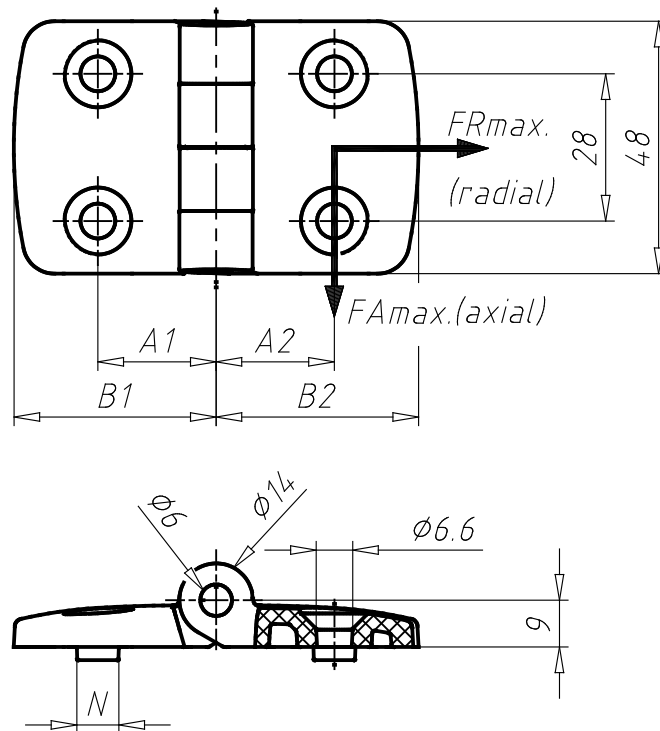

Plastic Combi Hinge 40, Non-detachable, Black

095K4040F10 (0)

| PARTNR (Part #) | CH (Combi Hinge) | DESCRIPTION (Description) | A1 (/ mm) | A2 (/ mm) | B1 (/ mm) | B2 (/ mm) | N (/ mm) | FAMAX (FAMAX / N) | FRMAX (FRMAX / N) | ROT (Rotation / °) | WEIGHT (Weight / g) | CTN (Customs Tariff Number) | ID (ID #) |
|-----------------|------------------|---------------------------|-----------|-----------|-----------|-----------|----------|-------------------|-------------------|--------------------|---------------------|-----------------------------|-----------|
| 095K4040F10 | Non-detachable | 40/40 | 22.5 | 22.5 | 38.5 | 38.5 | 10 | 450 | 750 | 0 | 43 | 39263000 | 101904 |