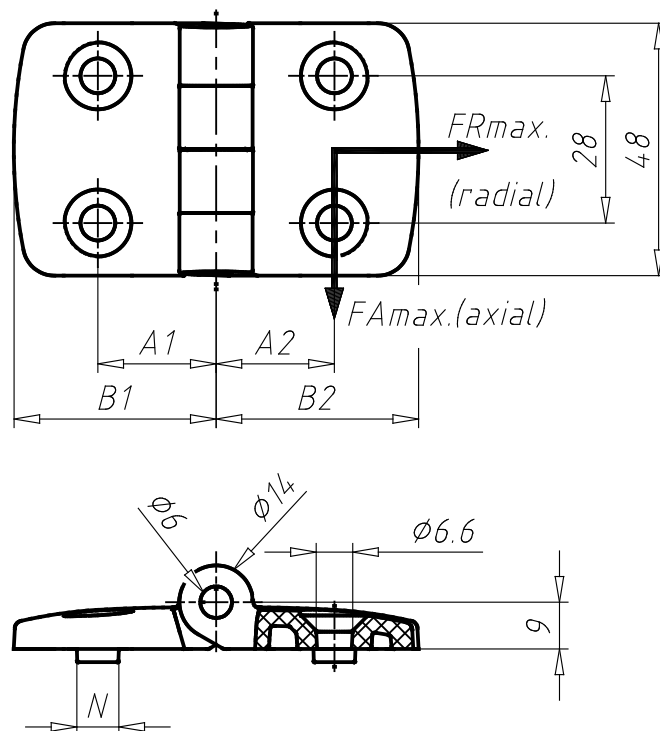

Plastic Combi Hinge 40, Non-detachable, Black

095K4040F10 (0)

PARTNR (Part #)	CH (Combi Hinge)	DESCRIPTION (Description)	A1 (/ mm)	A2 (/ mm)	B1 (/ mm)	B2 (/ mm)	N (/ mm)	FAMAX (FAMax / N)	FRMAX (FRmax / N)	ROT (Rotation / °)	WEIGHT (Weight / g)	CTN (Customs Tariff Number)	ID (ID #)
095K4040F10	Non-detachable	40/40	22.5	22.5	38.5	38.5	10	450	750	0	43	39263000	101904