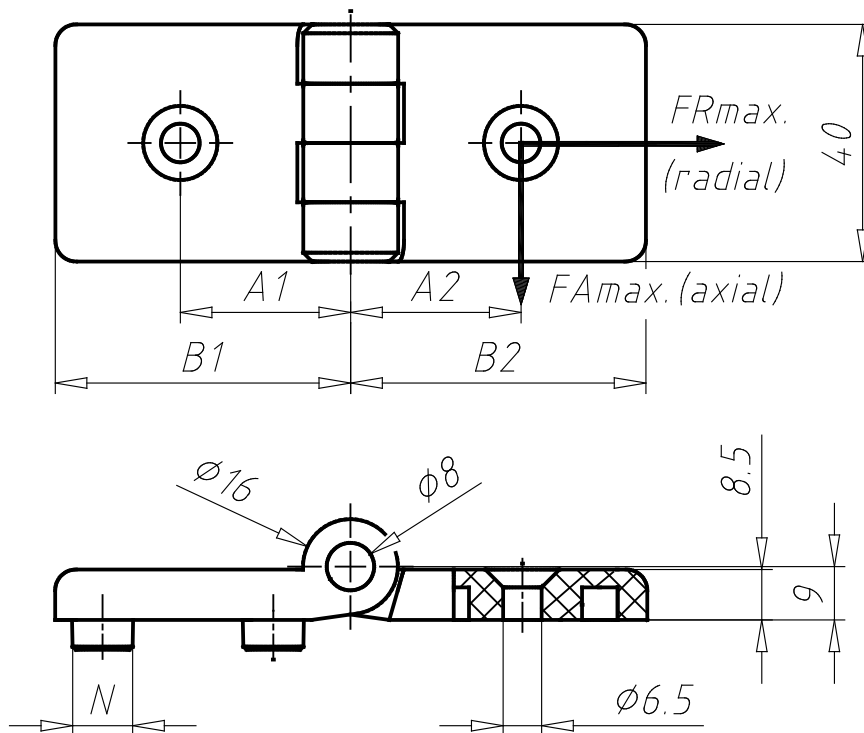

Heavy-duty Plastic Hinge 45

095KS4545F10S030

PARTNR (Part #)	HDPH (Heavy-duty Plastic Hinge 45)	N ()	A1 (/ mm)	A2 (/ mm)	B1 (/ mm)	B2 (/ mm)	FAMAX (FAMax / N)	FRMAX (FRmax / N)	ROT (Rotation / °)	WEIGHT (Weight / g)	CTN (Customs Tariff Number)	ID (ID #)
095KS4545F10S030	45 / 45 With assembly	10	25	25	45	45	150.0	280.0	0	51	39263000	119242