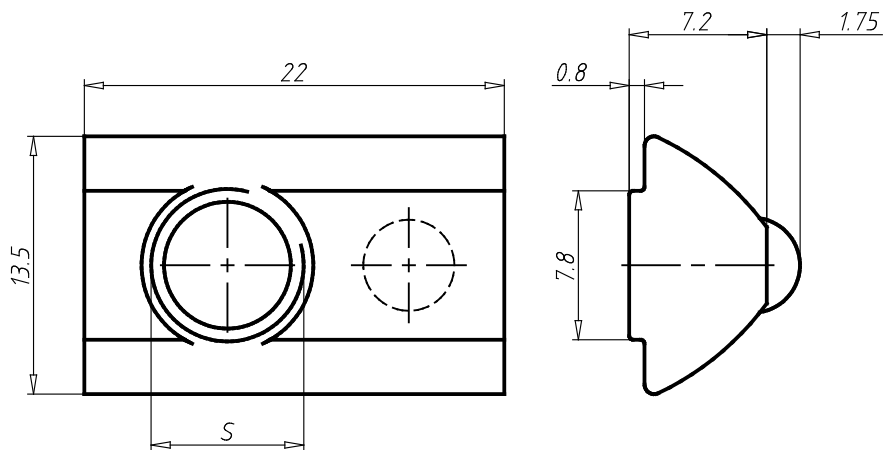

Roll-in T-slot Nut 13.5 x 7.2 mm with Spring Loaded Ball

096028

PARTNR (Part #)	P (Profile)	S (Size)	ESD (T-slot Nut)	MAT (Material)	WEIGHT (Weight / g)	CTN (Customs Tariff Number)	ID (ID #)
096028	I-Profile	M8	-	Steel	9	73181900	102390