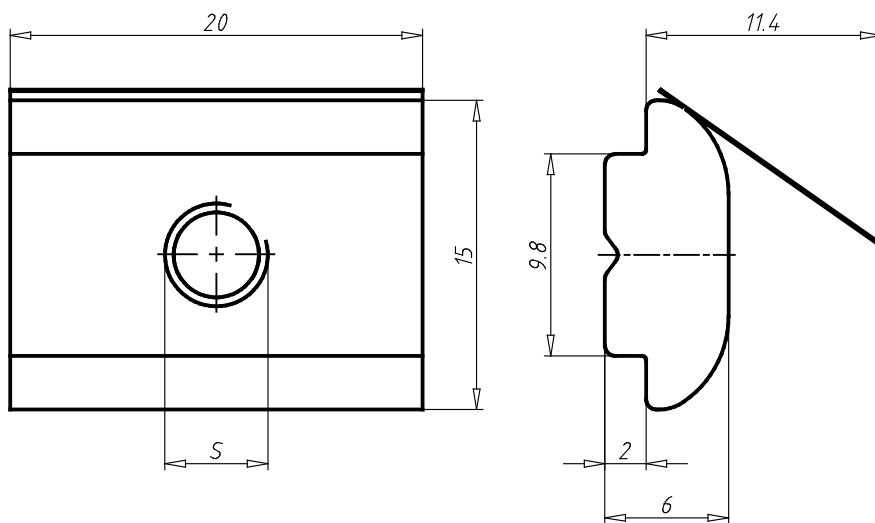

Roll-in T-slot Nut 15.0 x 6.0 mm with Spring Leaf

096085F

PARTNR (Part #)	P (Profile)	S (Size)	WEIGHT (Weight / g)	CTN (Customs Tariff Number)	ID (ID #)
096085F	B-Profile	M5	13	73181900	102525

X-ON Electronics