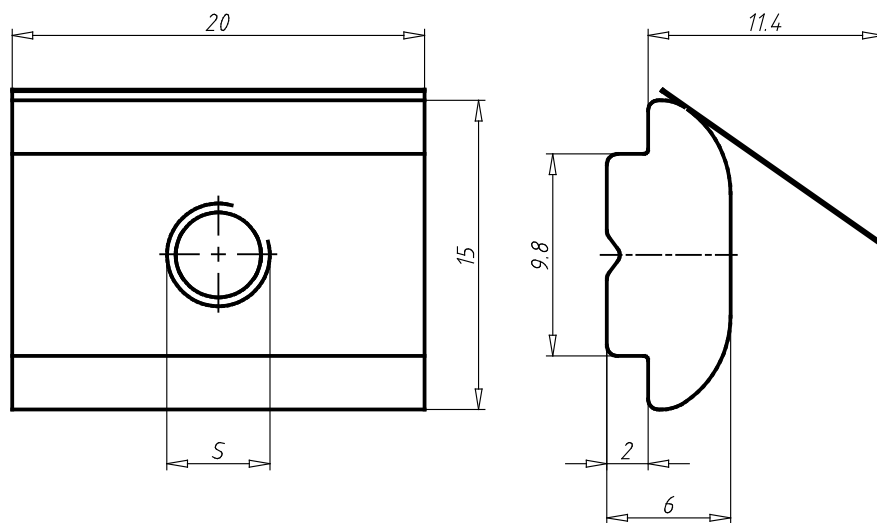

Roll-in T-slot Nut 15.0 x 6.0 mm with Spring Leaf

096085F

PARTNR (Part #)	P (Profile)	S (Size)	WEIGHT (Weight / g)	CTN (Customs Tariff Number)	ID (ID #)
096085F	B-Profile	M5	13	73181900	102525

X-ON Electronics