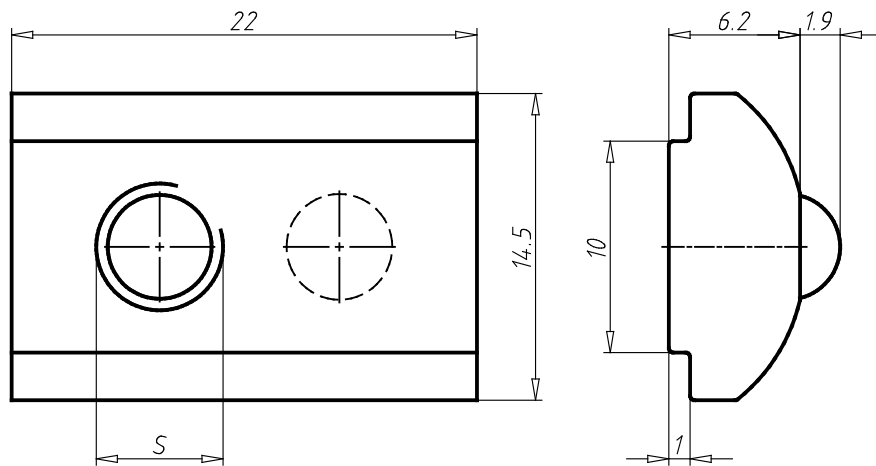

Roll-in T-slot Nut 14.5 x 6.2 mm with Spring Loaded Ball

096124E

PARTNR (Part #)	S (Size)	MAT (Material)	WEIGHT (Weight / g)	CTN (Customs Tariff Number)	ID (ID #)
096124E	M4	Stainless steel	11.8	73181900	102567