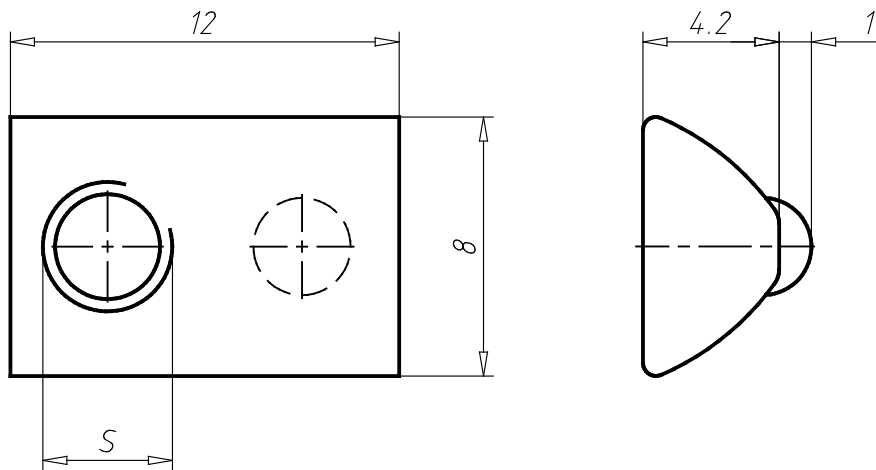

Roll-in T-slot Nut 8.0 x 4.2 mm with Spring Loaded Ball

096205

PARTNR (Part #)	P (Profile)	S (Size)	MAT (Material)	WEIGHT (Weight / g)	CTN (Customs Tariff Number)	ID (ID #)
096205	I-Profile	M5	Steel	1.8	73181900	102650