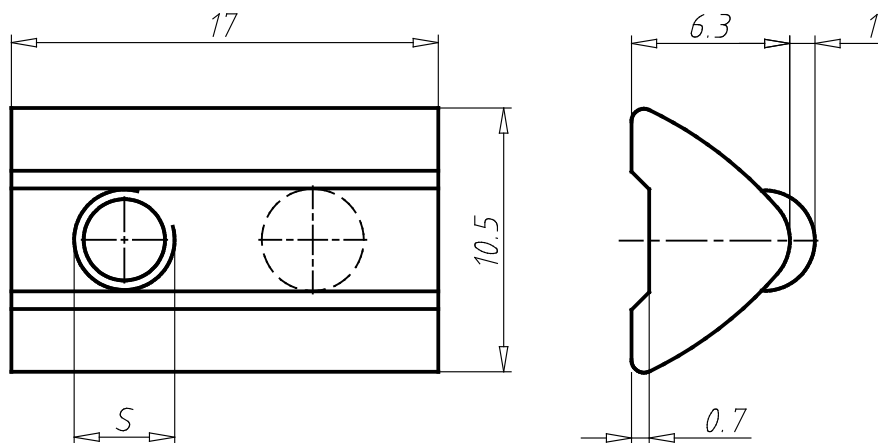

Roll-in T-slot Nut 10.5 x 6.3 mm with Spring Loaded Ball

096236

PARTNR (Part #)	P (Profile)	S (Size)	ESD (T-slot Nut)	MAT (Material)	WEIGHT (Weight / g)	CTN (Customs Tariff Number)	ID (ID #)
096236	I-Profile	M6	-	Steel	4.5	73181900	102733