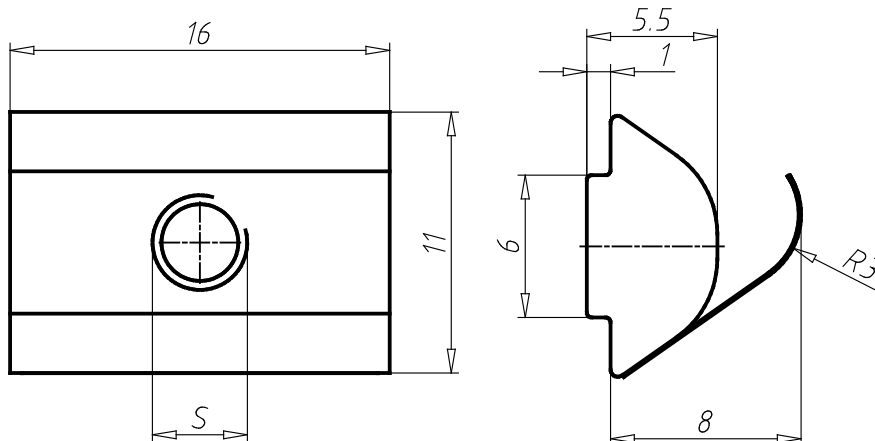

Roll-in T-slot Nut 11.0 x 5.5 mm with Spring Leaf

096284F

PARTNR (Part #)	S (Size)	WEIGHT (Weight / g)	CTN (Customs Tariff Number)	ID (ID #)
096284F	M4	5.6	73181900	102754