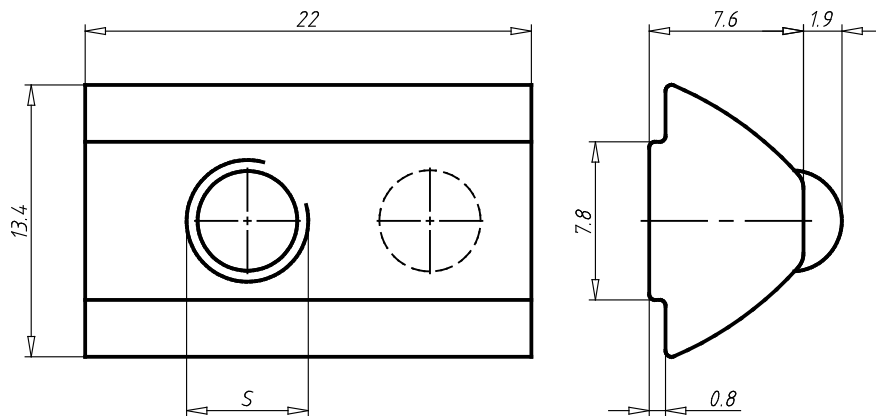

Roll-in T-slot Nut 13.4 x 7.6 mm with Spring Loaded Ball

096338

PARTNR (Part #)	S (Size)	MAT (Material)	WEIGHT (Weight / g)	CTN (Customs Tariff Number)	ID (ID #)
096338	M8	Steel	9.5	73181900	102796