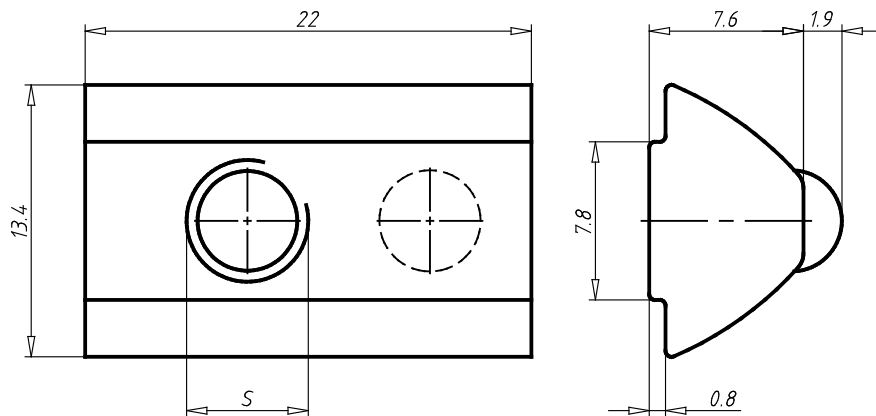

Roll-in T-slot Nut 13.4 x 7.6 mm with Spring Loaded Ball

096338

PARTNR (Part #)	S (Size)	MAT (Material)	WEIGHT (Weight / g)	CTN (Customs Tariff Number)	ID (ID #)
096338	M8	Steel	9.5	73181900	102796

X-ON Electronics