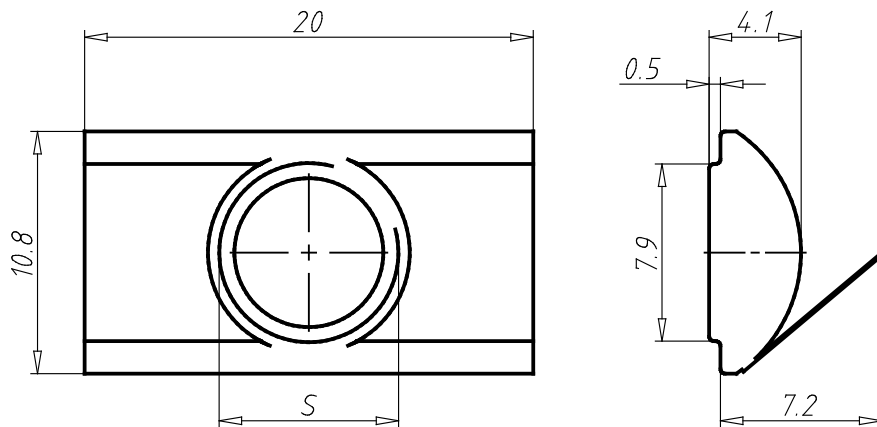

Roll-in T-slot Nut 10.8 x 4.1 mm with Spring Leaf

096428F

PARTNR (Part #)	S (Size)	MAT (Material)	WEIGHT (Weight / g)	CTN (Customs Tariff Number)	ID (ID #)
096428F	M8	Steel	4	73181900	102836

X-ON Electronics