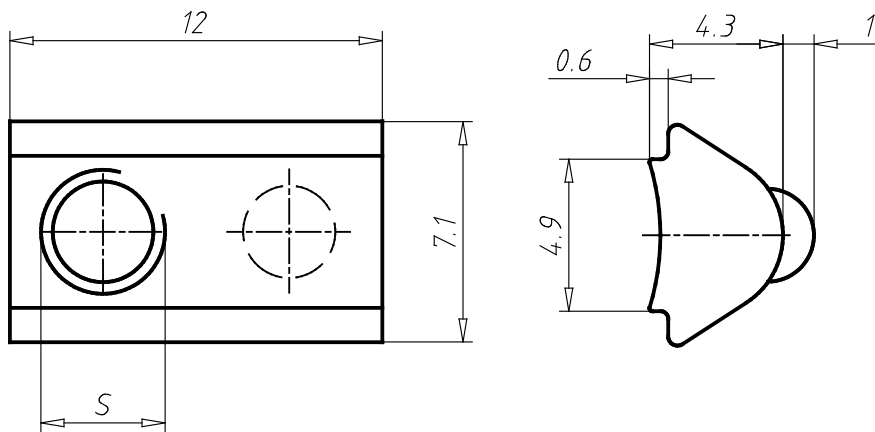

Roll-in T-slot Nut 7.1 x 4.3 mm with Spring Loaded Ball

096523

PARTNR (Part #)	P (Profile)	S (Size)	WEIGHT (Weight / g)	CTN (Customs Tariff Number)	ID (ID #)
096523	I-Profile	M3	1.4	73181900	133307

X-ON Electronics