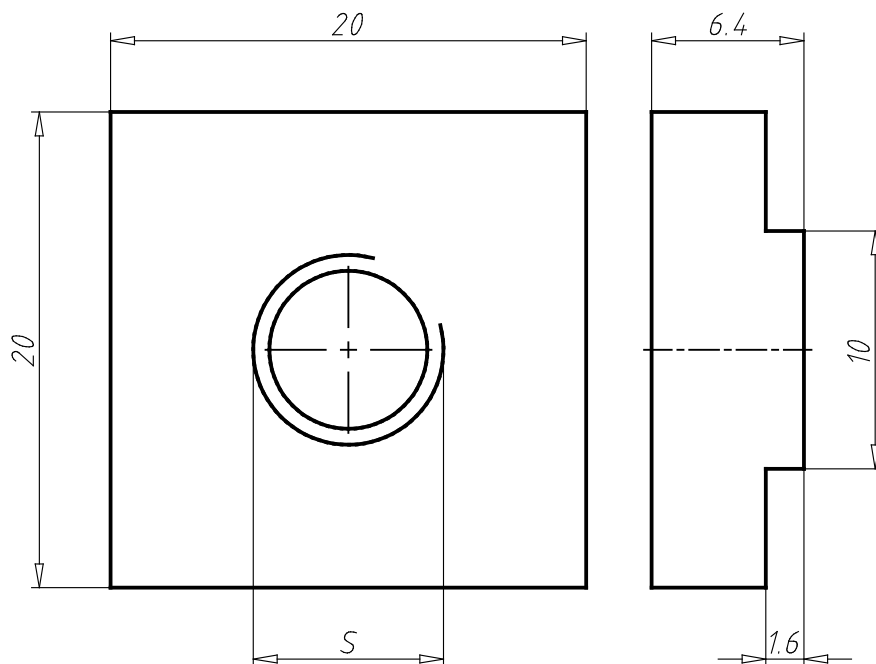

T-slot Nut 18.0 x 8.0 mm

096930S08

| PARTNR (Part #) | S (Size) | DES (Description) | WEIGHT (Weight / g) | CTN (Customs Tariff Number) | ID (ID #) |
|-----------------|----------|-------------------|---------------------|-----------------------------|-----------|
| 096930S08 | M8 | - | 15.5 | 73181692 | 102896 |