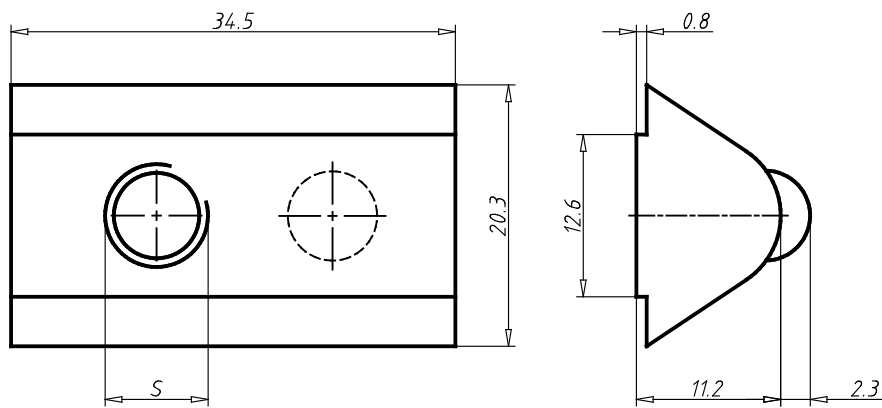

Roll-in T-slot Nut 20.3 x 11.2 mm with Spring Loaded  
Ball

096988

PARTNR (Part #)	P (Profile)	S (Size)	WEIGHT (Weight / g)	CTN (Customs Tariff Number)	ID (ID #)
096988	I-Profile	M8	35	73181900	118838