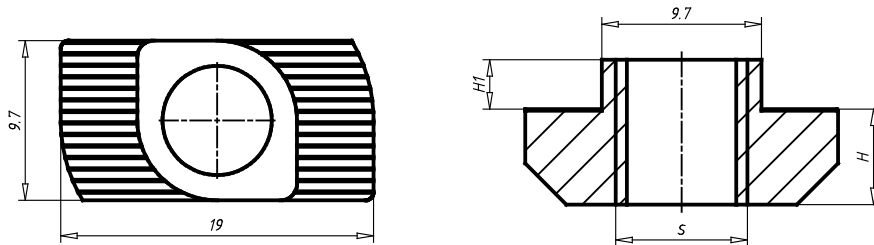

Hammer Nut

096H10830

PARTNR (Part #)	P (Profile)	H (/ mm)	H1 (/ mm)	S (Size)	DES (Description)	WEIGHT (Weight / g)	CTN (Customs Tariff Number)	ID (ID #)
096H10830	B-Profile	5.8	3	M8	-	6.1	73181692	102986