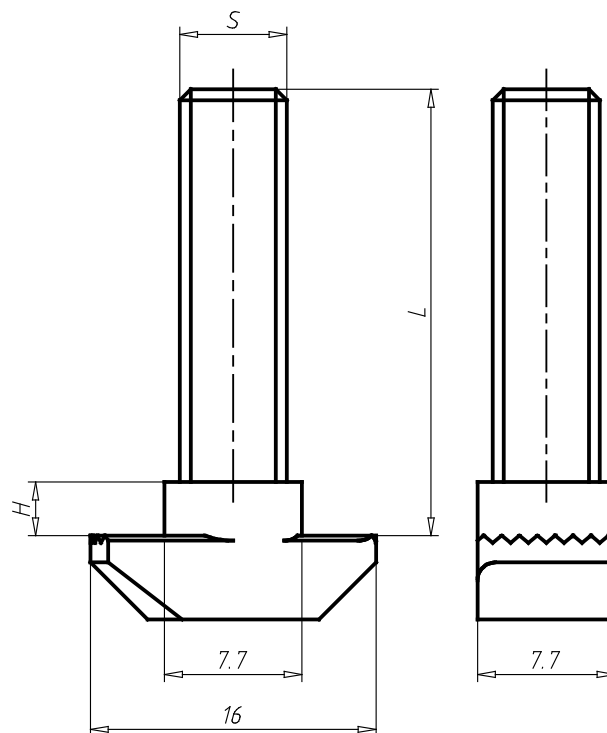

Hammer Head Screw

096HK0830M0625

PARTNR (Part #)	P (Profile)	H (/ mm)	S (Size M x L / mm)	MAT (Material)	WEIGHT (Weight / g)	CTN (Customs Tariff Number)	ID (ID #)
096HK0830M0625	I-Profile	3	M6 X 25	Steel	6.4	73181595	116684