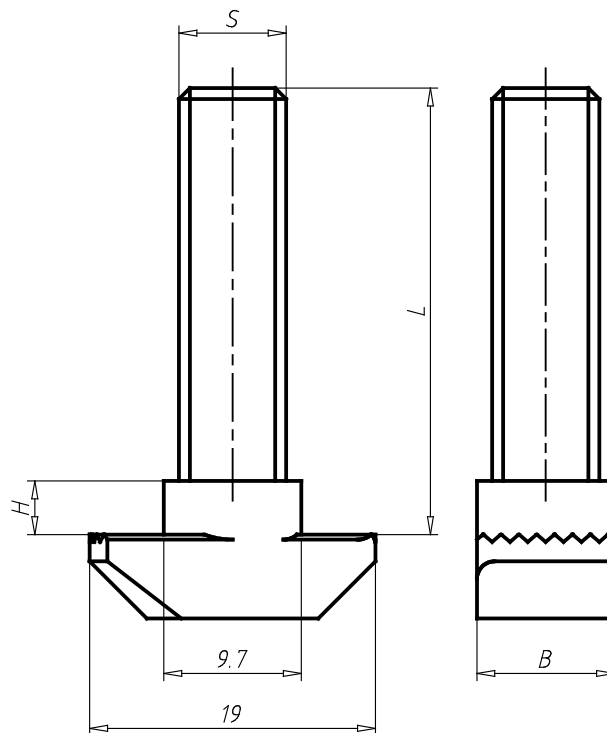

Hammer Head Screw

096HK1030M0820

PARTNR (Part #)	P (Profile)	H (/ mm)	S (Size M x L / mm)	MAT (Material)	B (/ mm)	WEIGHT (Weight / g)	CTN (Customs Tariff Number)	ID (ID #)
096HK1030M0820	B-Profile	3	M8 X 20	Steel	8.5	13.3	73181595	103038