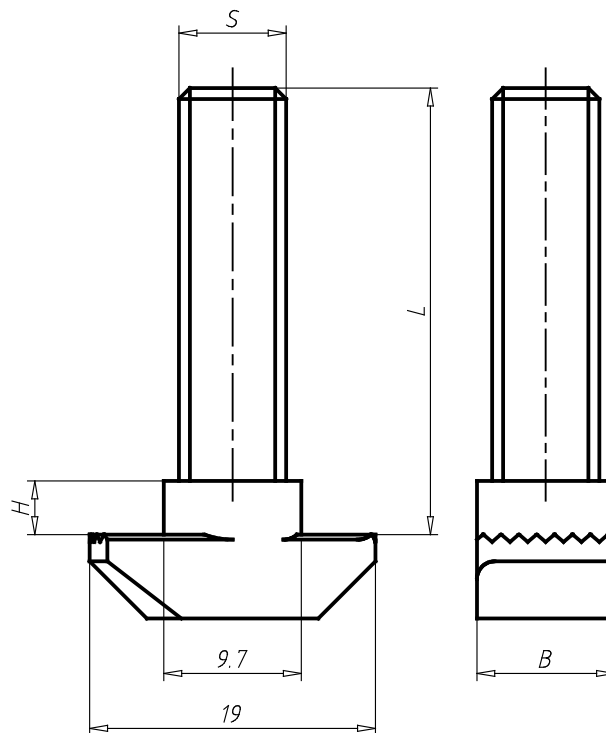

Hammer Head Screw

096HK1030M0820

PARTNR (Part #)	P (Profile)	H (/ mm)	S (Size M x L / mm)	MAT (Material)	B (/ mm)	WEIGHT (Weight / g)	CTN (Customs Tariff Number)	ID (ID #)
096HK1030M0820	B-Profile	3	M8 X 20	Steel	8.5	13.3	73181595	103038